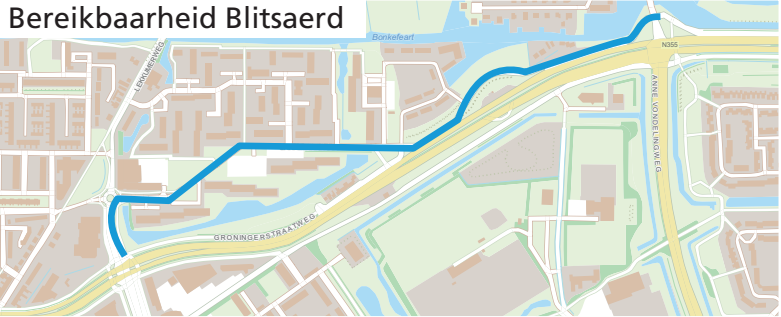

Grote Wielen

HURDEGARYP

LEEUWARDEN

BURGUM

AquaZoo, Kleine Wielen

Bereikbaarheid Blitsaerd

WERKZAAMHEDEN N355 FASE 2

-  Kruispunt Anne Vondelingweg afgesloten
-  Afgesloten
-  Omleidingsroute